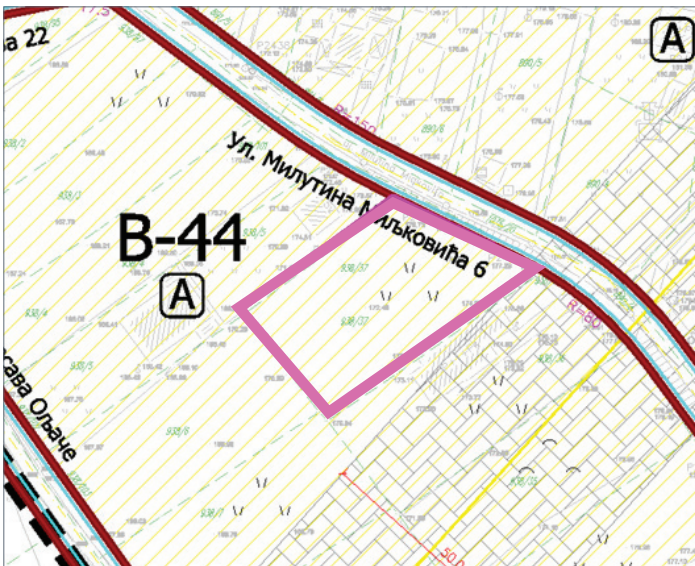

## ЛОКАЦИЈА 3 - СТАНОВАЊЕ УЗ УЛИЦУ ВУКОСАВЕ ОЉАЧЕ И МИЛУТИНА МИЉКОВИЋА, ЈАЈИНЦИ

ОПШТИНА ВОЈДОВАЦ

### АНАЛИЗА ЛОКАЦИЈЕ

- КАТАСТАРСКА ПАРЦЕЛА**  
КП 938/130 КО Јајинци
- ПЛАНИРАНА НАМЕНА**  
индивидуално становање  
(становање : делатности =  $\geq 80\%$  : до  $\leq 20\%$ )
- ПЛАНСКИ ОСНОВ**  
План детаљне регулације подручја Јајинци – целина В  
(„Службени лист града Београда“ 128/16)
- НАПОМЕНА**  
Мали део катастарске парцеле се налази у заштитној зони  
далековода – постојећи надземни 110kV

### ПРАВИЛА ГРАЂЕЊА - БЛОК В44, ЗОНА А ЗА ПАРЦЕЛЕ > 600m<sup>2</sup>

- ИНДЕКС ЗАУЗЕТОСТИ**  
макс. 40%
- ИНДЕКС ИЗГРАЂЕНОСТИ**  
макс. 0,9
- СПРАТНОСТ**  
П+1+Пк (макс. висина венца 8.5m, слемена 12m)

**ПОВРШИНА  
ЛОКАЦИЈЕ**  
1.390 m<sup>2</sup>

**ОРЈЕНТАЦИОНА  
БРГП**  
1.251 m<sup>2</sup>