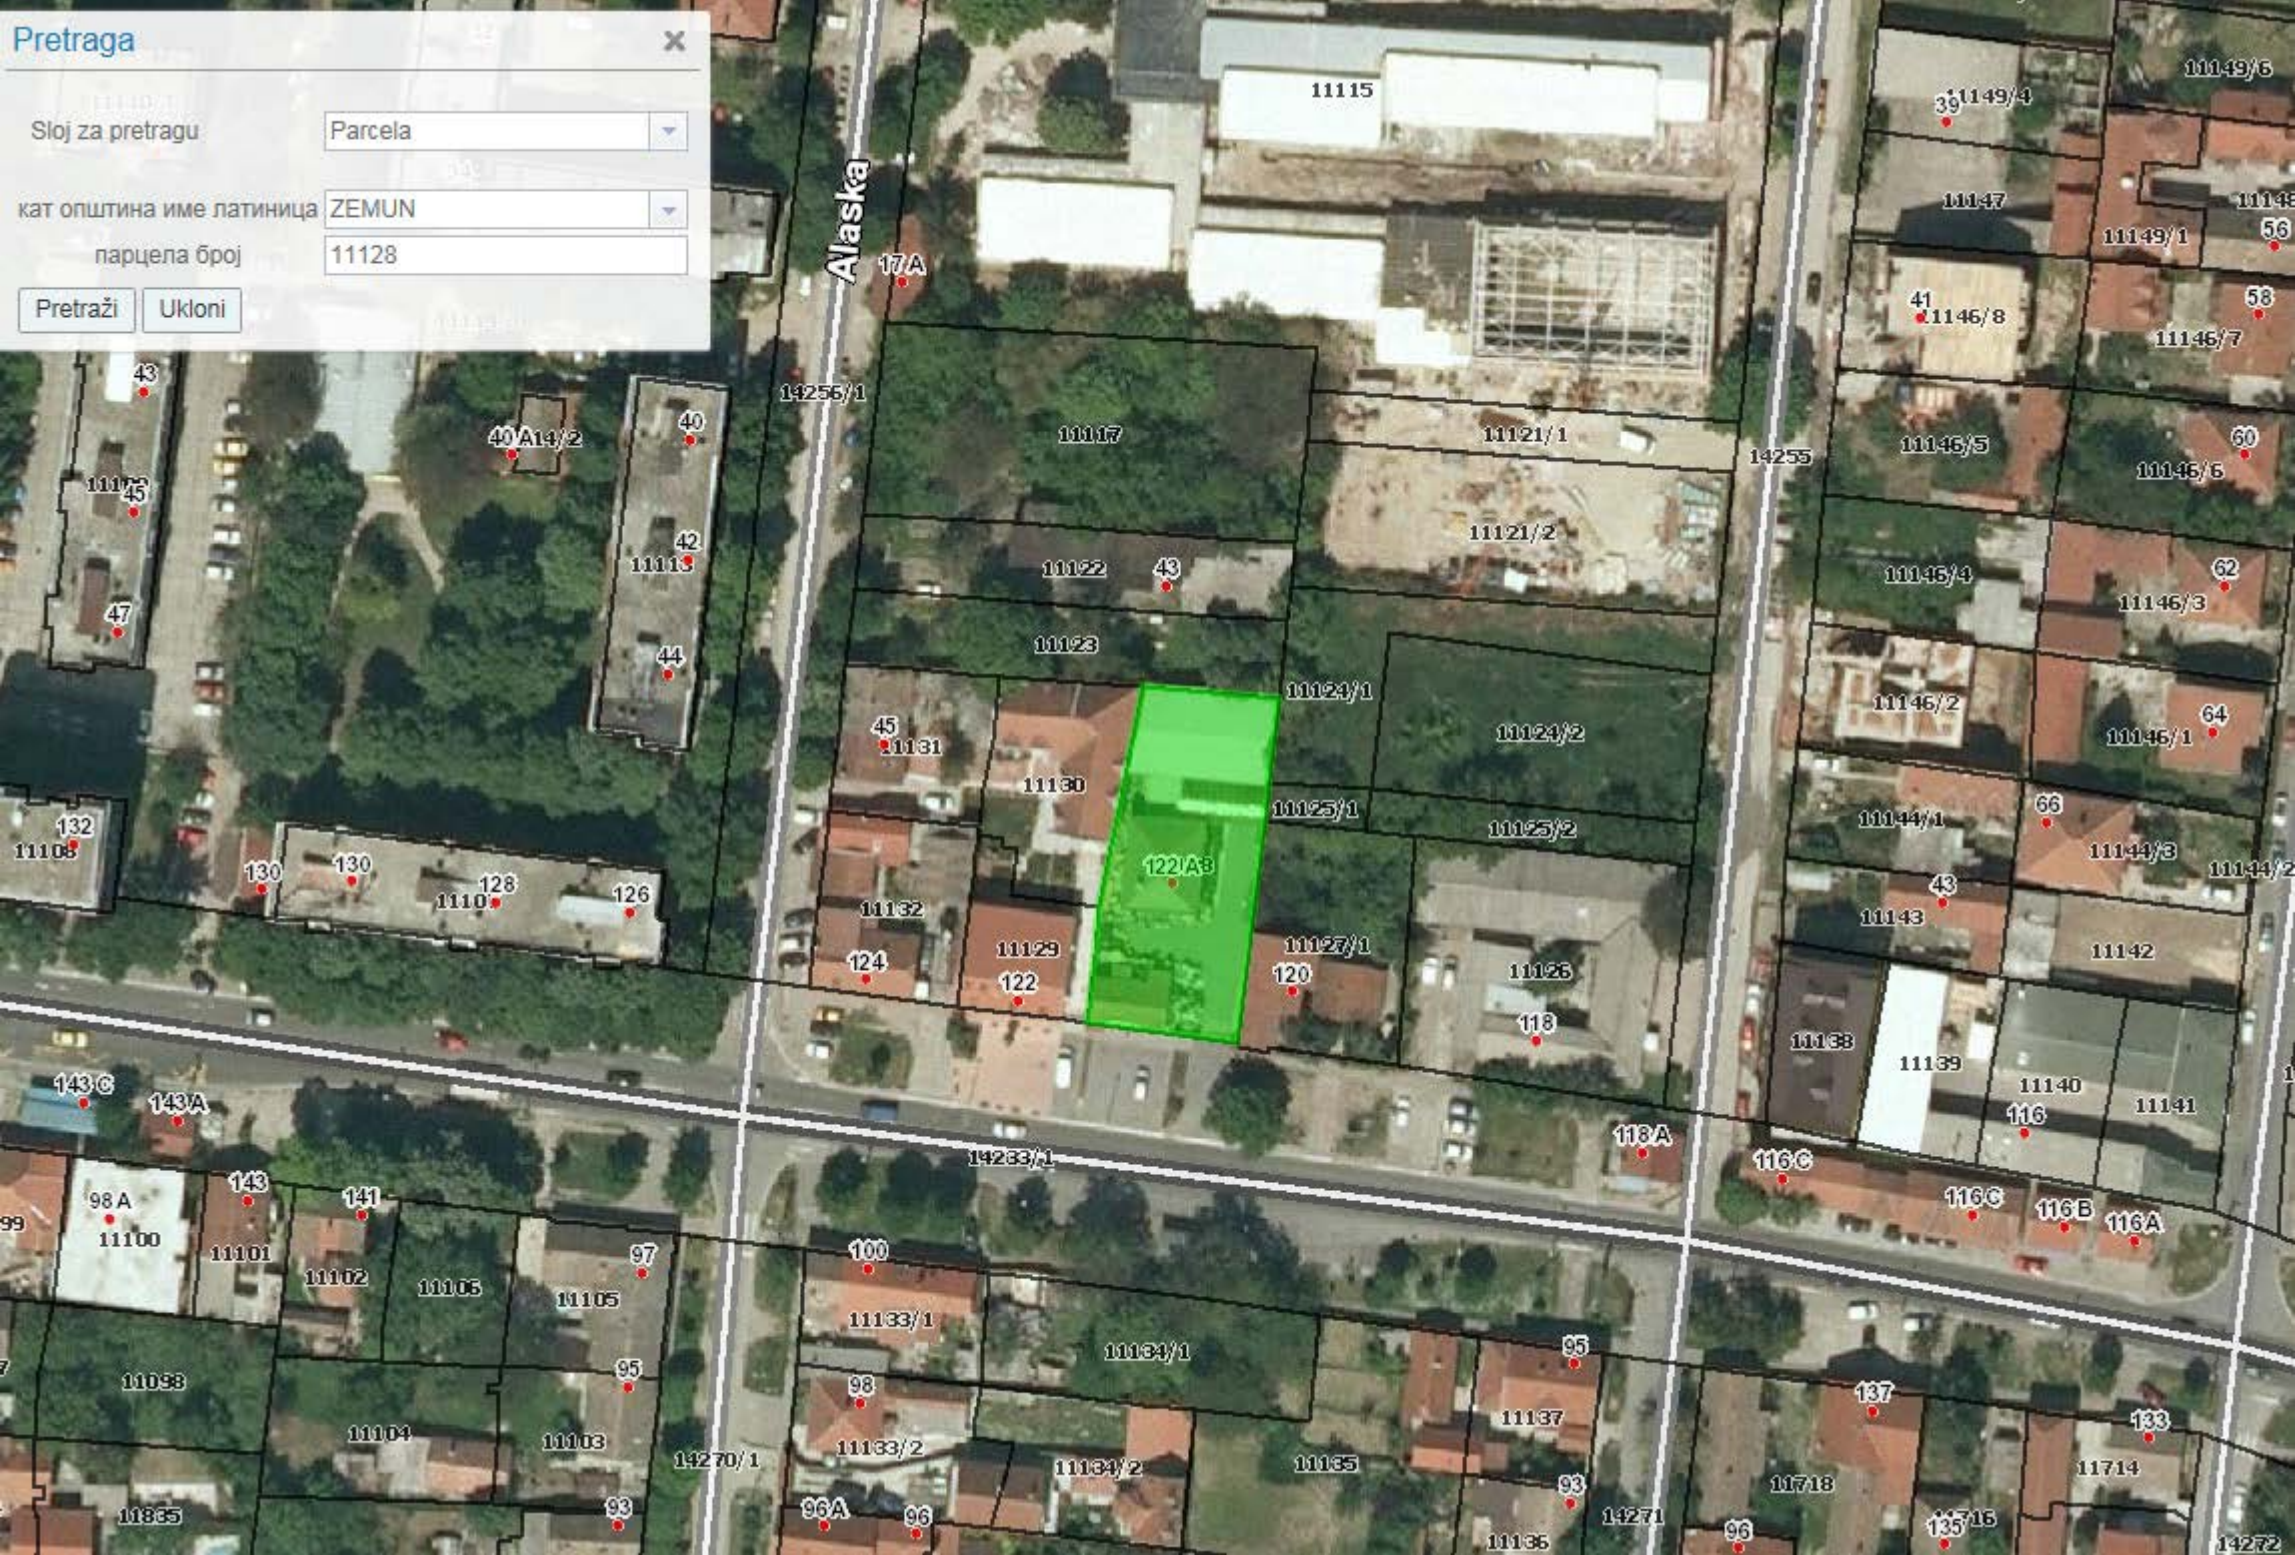

Pretraga ✕

Sloj za pretragu

кат општина име латиница

парцела број

ELEKTROMATERIJAL
10VAJ TRG

054 402
050 07 87
050 42 44

Schneider
Electric

ALING CONEL