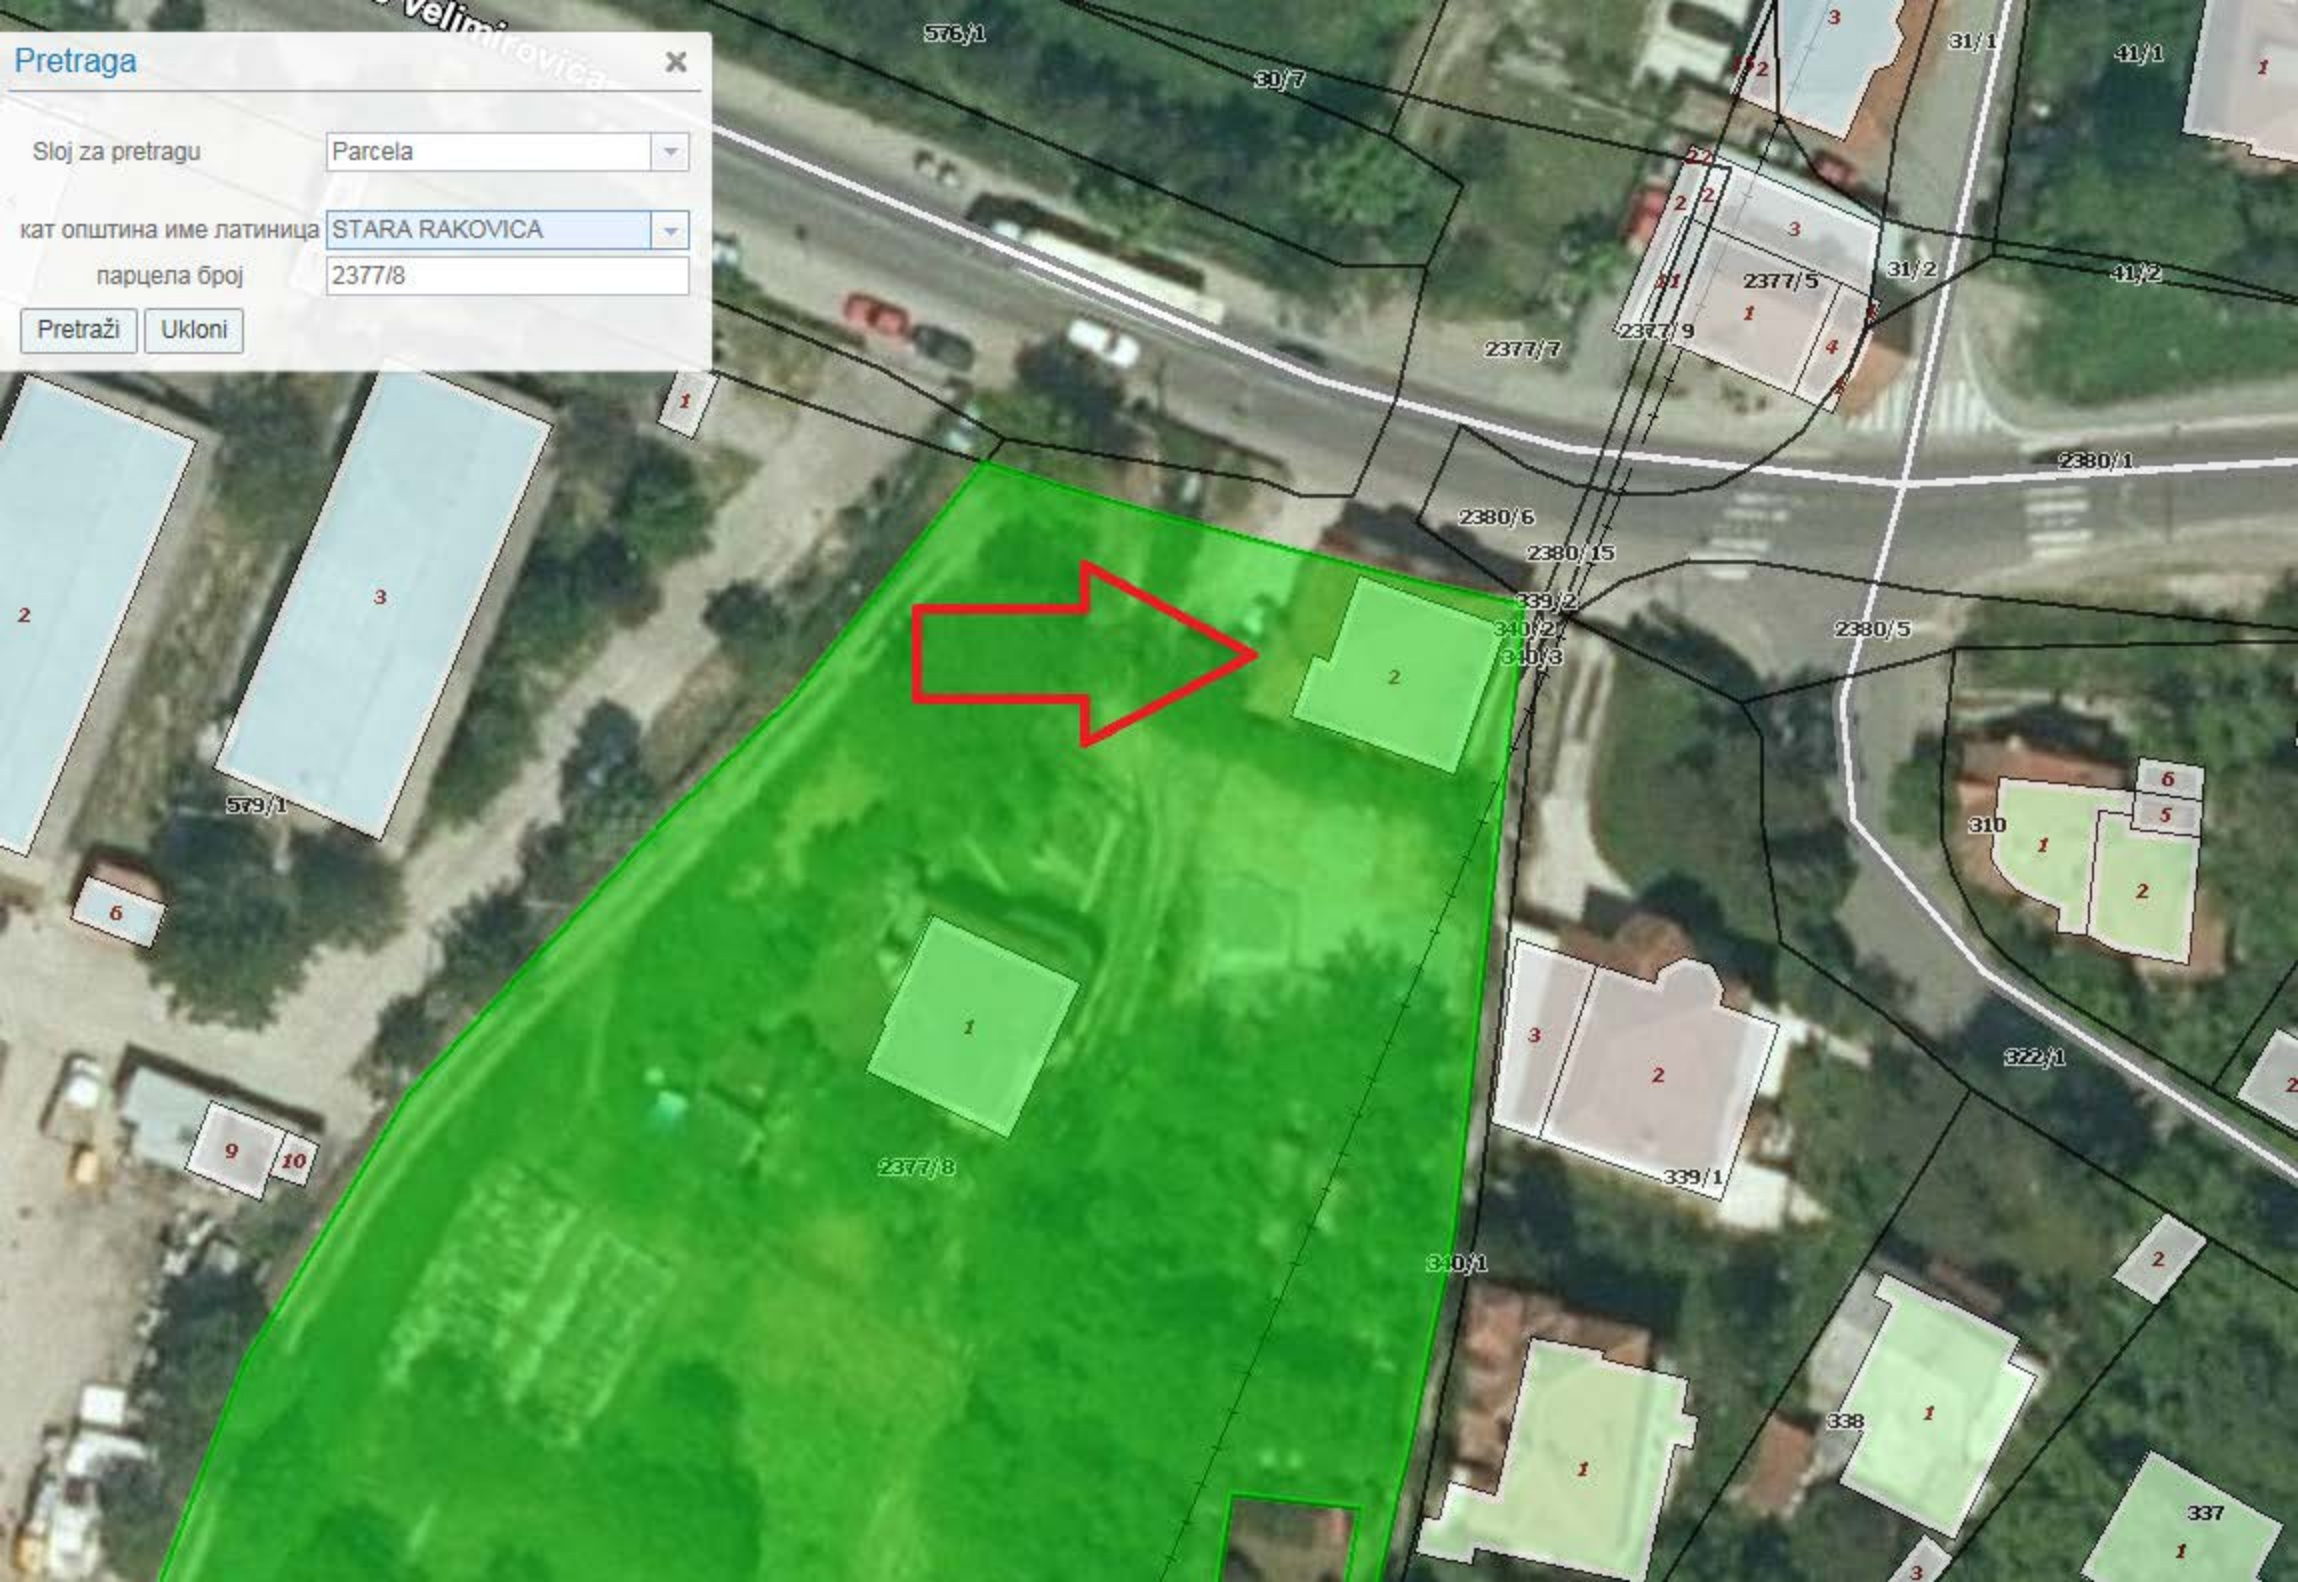

Pretraga ✕

Sloj za pretragu: Parcela ▼

кат општина име латиница: STARA RAKOVICA ▼

парцела број: 2377/1

Pretraga x

Sloj za pretragu

кат општина име латиница

парцела број