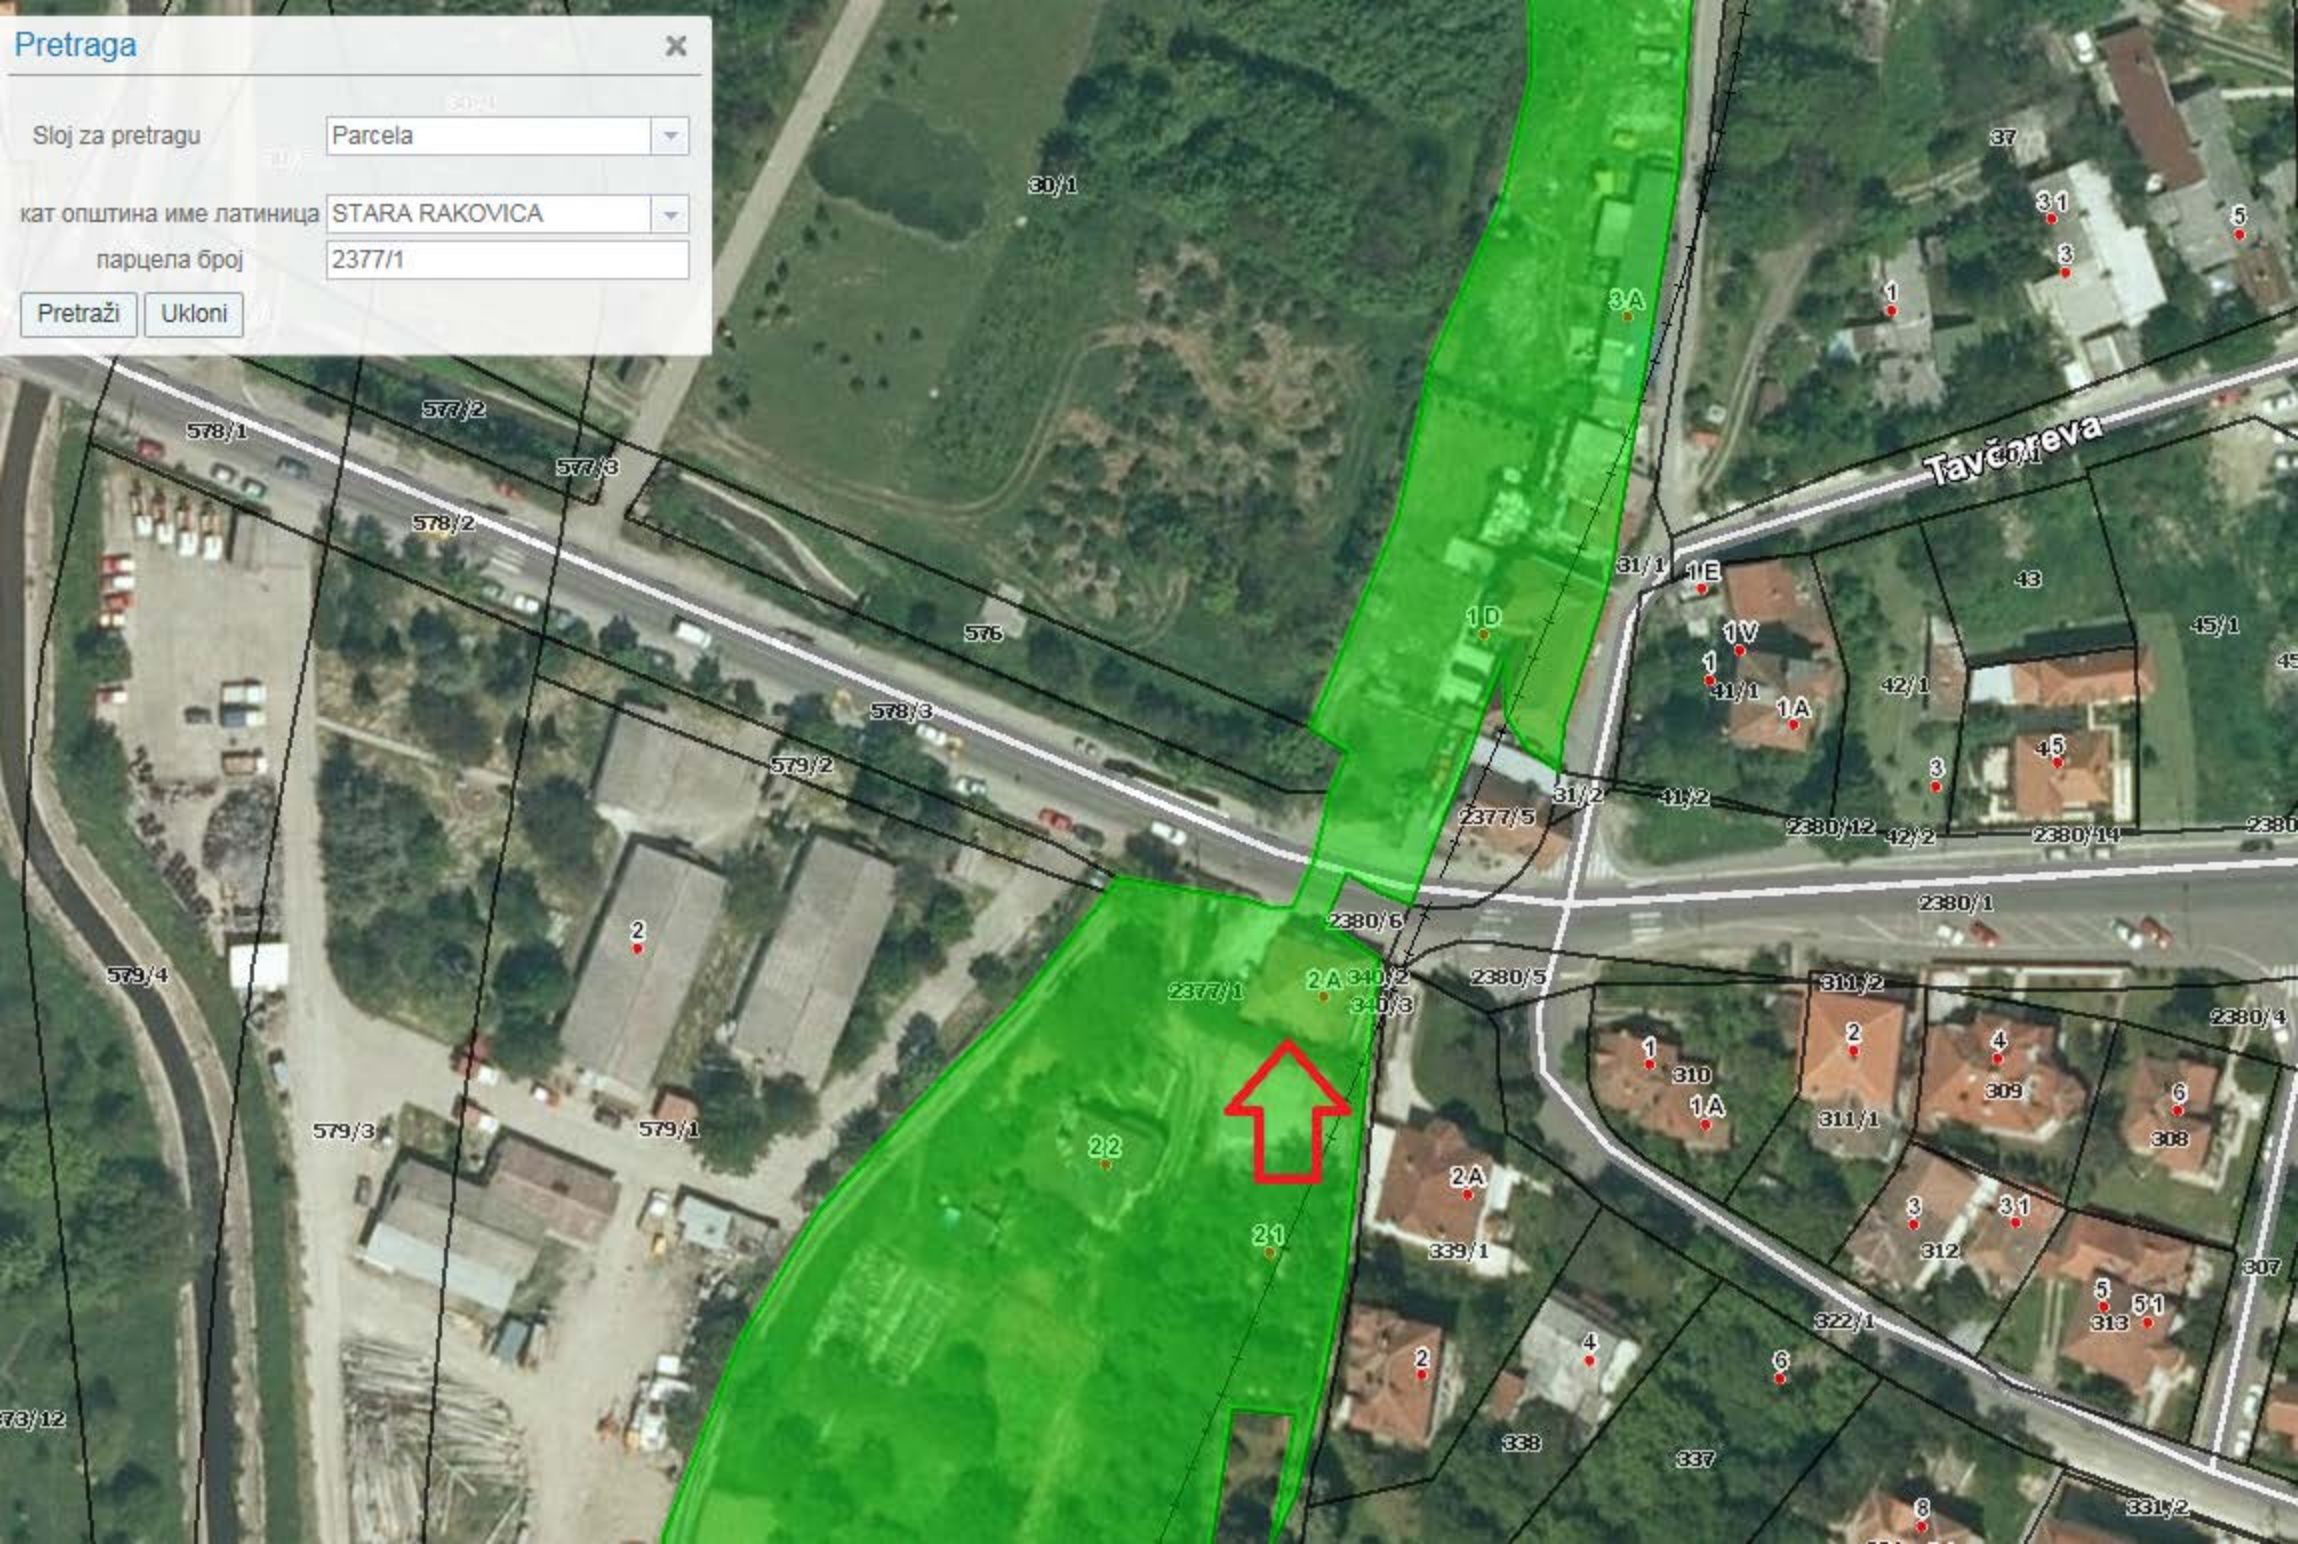

Pretraga ✕

Sloj za pretragu: Parcela ▼

кат општина име латиница: STARA RAKOVICA ▼

парцела број: 2377/1

Pretraga x

Sloj za pretragu

кат општина име латиница

парцела број